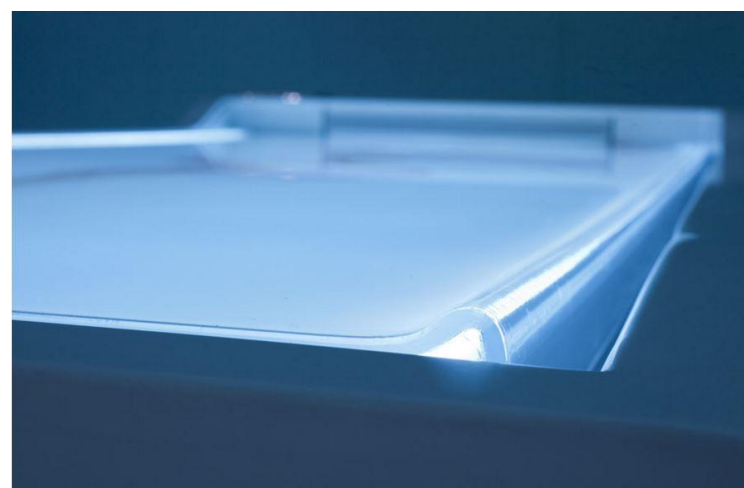

Trata-se de uma Mesa de Spa em mármore para o envolvimento Tradicional, usado durante a execução de tratamentos húmidos (esfoliação, *savonage*, lamas, algas e entre outros) que, para além de água integra outras tecnologias e características, na realização de uma superfície aquecida de mármore luminosa. O conceito está relacionado com a cultura *Hammam*, embora não se trate de um banho turco amplamente difundido nos centros de bem-estar. Permite sim incorporar-se com um ritual fantástico de vários tratamentos, utilizando a alternância de ambientes quentes e frios na melhor preparação do corpo e da mente. Uma experiência sensorial e emocional única!

Lymphia é uma ferramenta muito importante para explorar economicamente uma pequena área de Spa com tratamentos à base de água, que é claramente uma das mais importantes fontes de gastos para aqueles que investem na área de bem-estar e relaxamento. Além destas funções, é um produto que acrescenta a características da luz e da cor como parte integrante da terapia (cromoterapia uniforme em vários pontos da mesa), envolvendo ainda mais todos os sentidos da experiência do utente num profundo estado de relaxamento. Uma cascata de água completa a massagem, percorrendo suavemente o corpo do cliente. Um belo desafio que abre a porta para um mundo inexplorado onde a cultura e negócios estão entrelaçados na estrada para o sucesso.