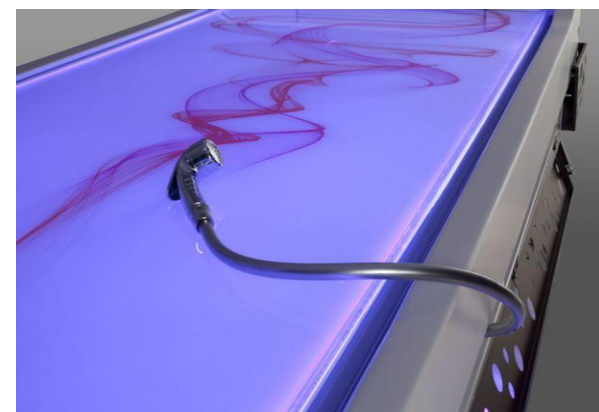

Trata-se de uma Mesa de Spa em mármore para o envolvimento Tradicional, usado durante a execução de tratamentos húmidos (esfoliação, *savonage*, lamas, algas e entre outros) que, para além de água integra outras tecnologias e características, na realização de uma superfície aquecida de mármore luminosa. O conceito está relacionado com a cultura *Hammam*, embora não se trate de um banho turco amplamente difundido nos centros de bem-estar. Permite sim incorporar-se com um ritual fantástico de vários tratamentos, utilizando a alternância de ambientes quentes e frios na melhor preparação do corpo e da mente. Uma experiência sensorial e emocional única!

Lymphia é uma ferramenta muito importante para explorar economicamente uma pequena área de Spa com tratamentos à base de água, que é claramente uma das mais importantes fontes de gastos para aqueles que investem na área de bem-estar e relaxamento. Além destas funções, é um produto que acrescenta a características da luz e da cor como parte integrante da terapia (cromoterapia uniforme em vários pontos da mesa), envolvendo ainda mais todos os sentidos da experiência do utente num profundo estado de relaxamento. Uma cascata de água completa a massagem, percorrendo suavemente o corpo do cliente. Um belo desafio que abre a porta para um mundo inexplorado onde a cultura e negócios estão entrelaçados na estrada para o sucesso.